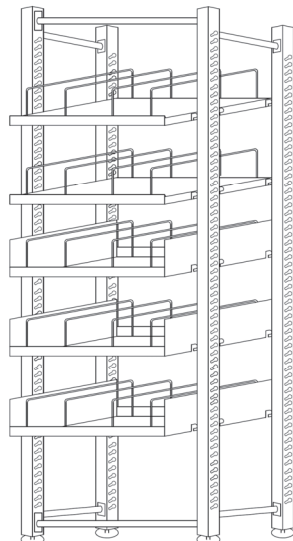

Стеллажи гравитационные

Для установки за стеклянными фронтами SK и SG

Изготовлены из стали и покрыты эпоксидным лаком. Конструкция стеллажа не требует его крепления к стенам или потолку камеры.

Рабочая поверхность стеллажей покрыта специальным составом, облегчающим "соскальзывание" товара к покупателю. Добавление смазки не требуется.

Размеры:

Размеры стоек (В x Г):

2.150 x 450 / 620 / 800 мм.

Глубина рабочей поверхности стеллажа при этом составляет соответственно: 640 / 940 / 1.240 мм.

Цвета:

- светло-серый RAL 7035
- черный RAL 9022

Глубина 640 мм

Базовая комплектация (для напитков):

4 уровня полок; 5 разделителей на полку; 2 боковых ограничителя; 1 фронтальный ограничитель; 1 ценникодержатель; 4 соединителя на пролёт.

Количество дверей в раме	Для стеклянных дверей типа SK (ширина 660 мм) €	Для стеклянных дверей типа SG (ширина 760 мм) €
1	1 005,--	1 042,--
2	1 861,--	1 934,--
3	2 717,--	2 827,--
4	3 573,--	3 720,--
5	4 430,--	4 613,--

Глубина 940 мм

полка с роликовым транспортером (рольгангом)

Базовая комплектация (для коробок):

4 уровня полок; 6 роликовых дорожек; 2 разделителя на полку; 2 боковых ограничителя; 1 фронтальный ограничитель; 1 ценникодержатель; 4 соединителя на пролёт.