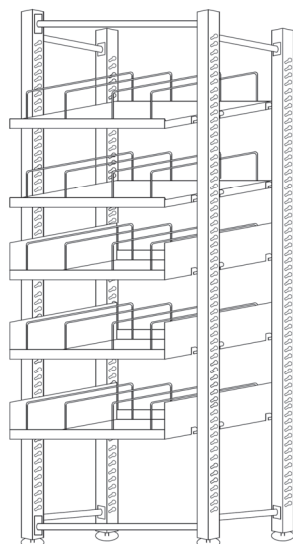

Стеллажи гравитационные

Для установки за стеклянными фронтами SK и SG

Изготовлены из стали и покрыты эпоксидным лаком. Конструкция стеллажа не требует его крепления к стенам или потолку камеры.

Рабочая поверхность стеллажей покрыта специальным составом, облегчающим "соскальзывание" товара к покупателю. Добавление смазки не требуется.

Размеры:

Размеры стоек (В x Г):

2.150 x 450 / 620 / 800 мм.

Глубина рабочей поверхности стеллажа при этом составляет соответственно: 640 / 940 / 1.240 мм.

Цвета:

- светло-серый RAL 7035
- черный RAL 9022

Глубина 640 мм

Базовая комплектация (для напитков):

4 уровня полок; 5 разделителей на полку; 2 боковых ограничителя; 1 фронтальный ограничитель; 1 ценникодержатель; 4 соединителя на пролёт.

Количество дверей в раме	Для стеклянных дверей типа SK (ширина 660 мм) €	Для стеклянных дверей типа SG (ширина 760 мм) €
1	1 176,--	1 213,--
2	2 169,--	2 244,--
3	3 163,--	3 274,--
4	4 156,--	4 305,--
5	5 149,--	5 335,--

Глубина 940 мм

полка с роликовым транспортером (рольгангом)

Базовая комплектация (для коробок):

4 уровня полок; 6 роликовых дорожек; 2 разделителя на полку; 2 боковых ограничителя; 1 фронтальный ограничитель; 1 ценникодержатель; 4 соединителя на пролёт.