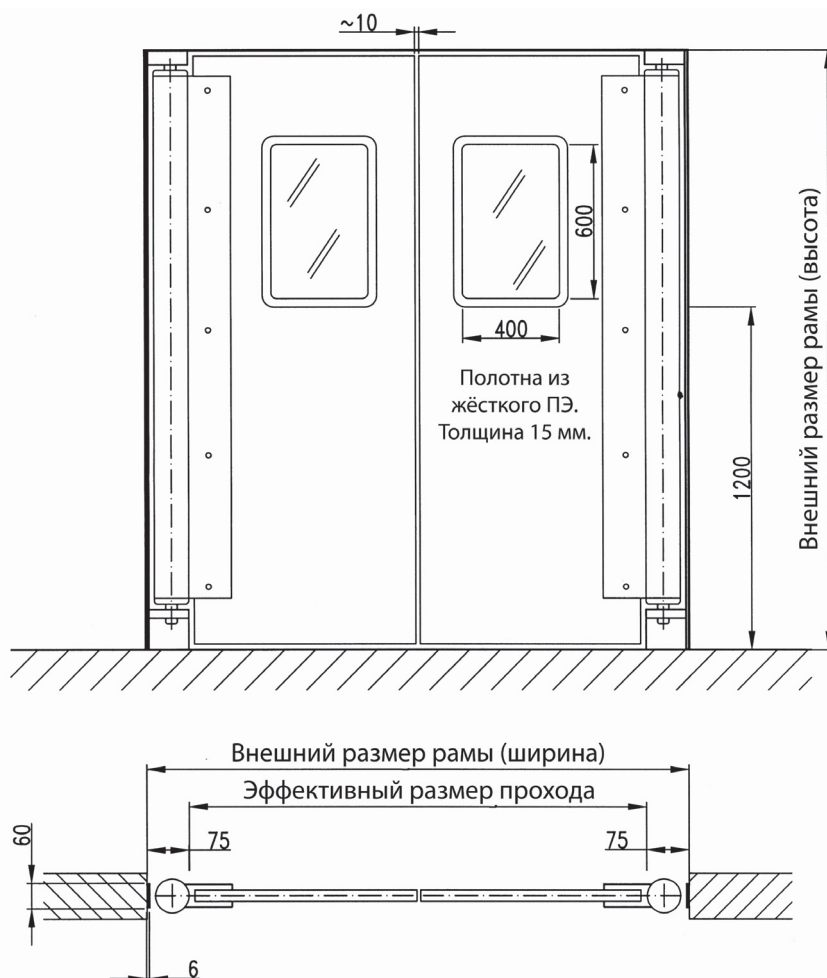

### Полотно занавеси:

Выполнено из жёсткого листового полиэтилена, толщиной 15 мм. Гладкая и легко очищаемая поверхность, выдерживает сильные динамические нагрузки (удары), но непригодна для проезда погрузчиков. Встроенные смотровые окна в каждой створке из поликарбоната размером 40 x 60 см. По периметру запрессованы в резиновый защитный профиль. Температурный диапазон применения материала от  $-30^{\circ}\text{C}$  до  $+40^{\circ}\text{C}$ .

### Установочная рама:

В стандартной комплектации поставляется с плоским профилем из нержавеющей стали 60 x 6 мм. или гнутым профилем 110 x 20 мм. с монтажными отверстиями, комплектуется набором крепежа. Для монтажа в стены из сэндвич-панелей комплектуются специальной U – рамой из нержавеющей стали толщиной 2 мм. (наценка). Для монтажа занавесей больших размеров в стены из сэндвич-панелей может комплектоваться U – рамой усиленного исполнения (наценка).