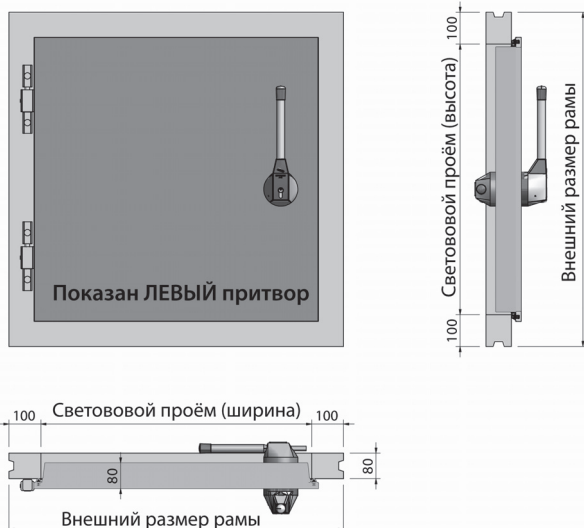

Тип KL 8

Полотно люка:

толщина - 8 см, с фальцами, наполнитель - пенополиуретан. По периметру высокоэластичное сменное резиновое уплотнение.

Рама:

готовая к установке рама с пенополиуретановым наполнением. Снабжена отгибаемыми "серьгами" из оцинкованной стали для крепления к проёму.

Фурнитура "Servo 06":

При размерах светового проёма по высоте более 80 см - рычаговый запор, внешние и внутренние поверхности из коррозионноустойчивых материалов, возможно закрывание на ключ, снабжён системой аварийного открывания. Подъёмные петли выполнены из нержавеющей стали в комбинации с высокопрочными пластмассами. При размерах светового проёма по высоте до 80 см - упрощённое запорное устройство без системы аварийного открывания.

Световой проем	Установочный размер	Нержавеющая сталь, круговая шлифовка	Оцинкованная сталь с белым покрытием
см	см	€	€
50 x 40	70 x 60	850,--	649,--
50 x 50	70 x 70	873,--	661,--
50 x 60	70 x 80	885,--	673,--
50 x 70	70 x 90	909,--	684,--
60 x 40	80 x 60	873,--	661,--
60 x 50	80 x 70	885,--	673,--
60 x 60	80 x 80	909,--	684,--
60 x 70	80 x 90	932,--	708,--
60 x 80	80 x 100	944,--	720,--
70 x 50	90 x 70	920,--	696,--
70 x 60	90 x 80	932,--	708,--
70 x 70	90 x 90	944,--	720,--
70 x 80	90 x 100	968,--	732,--
70 x 90	90 x 110	979,--	743,--
80 x 60	100 x 80	944,--	720,--
80 x 70	100 x 90	968,--	732,--
80 x 80	100 x 100	979,--	743,--
80 x 90	100 x 110	1 003,--	767,--
80 x 100	100 x 120	1 015,--	779,--
90 x 70	110 x 90	991,--	755,--
90 x 80	110 x 100	1 003,--	767,--
90 x 90	110 x 110	1 027,--	779,--
90 x 100	110 x 120	1 038,--	791,--
90 x 110	110 x 130	1 062,--	814,--
100 x 80	120 x 100	1 027,--	779,--
100 x 90	120 x 110	1 038,--	791,--
100 x 100	120 x 120	1 062,--	814,--
100 x 110	120 x 130	1 109,--	826,--